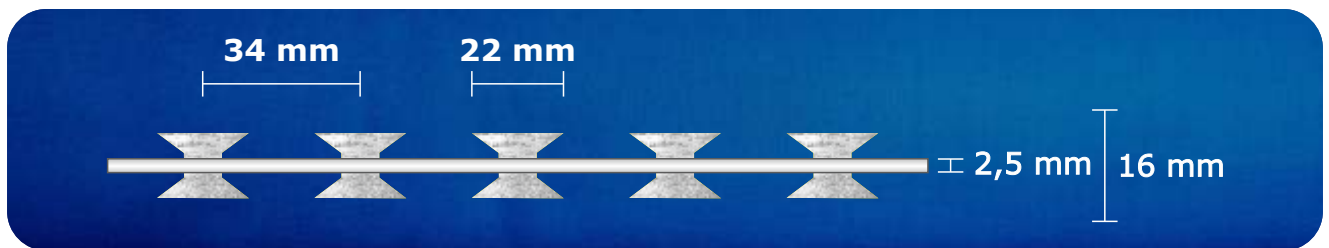

ΤΥΠΟΣ ΛΕΠΙΔΑΣ CONCERTINA BT-22

ΔΙΑΣΤΑΣΕΙΣ

Λαμαρίνα	Ø Σύρμα	Μήκος λεπίδας	Πλάτος λεπίδας	Διάστημα μεταξύ των λεπίδων
0,5 mm	2,5 mm	22 mm	16 mm	34 mm

ΤΕΧΝΙΚΑ ΧΑΡΑΚΤΗΡΙΣΤΙΚΑ

Διάμετρος mm	Κλιψ	Μήκος m
300	3	6
450	3	8 - 11
500	3	9 - 12
570	3	9 - 12
600	3	9 - 12
630	3	9 - 12
700	5 / 3	9 - 12 / 13 - 16
730	5 / 3	9 - 12 / 13 - 16
815	5 / 3	9 - 12 / 13 - 16
975	5	11 - 14
980	5	11 - 14
1250	7	12 - 15
1500	9	12 - 15